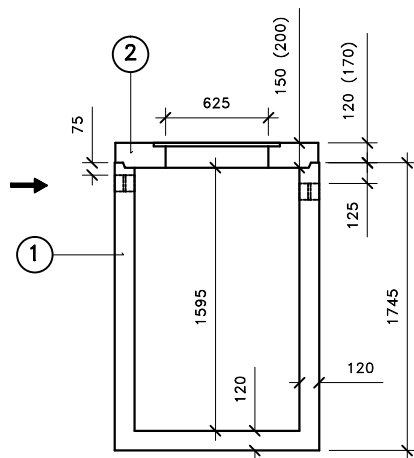

ŘEZ A-A'

PŮDORYS

Přítok i odtok je opatřen KG prostupem s pryžovým břítem.

Záruční doba na výrobek je 5 let.

Celkový objem – 1,5m³.

Užitečný objem – 1,3m³.

LEGENDA :

- ① - KALOVÁ NÁDRŽ KN 1/1745
ŠÍŘKA 1240 mm, DÉLKA 1240mm, VÝŠKA 1745 mm
- ② - ZÁKRYTOVÁ DESKA B 125 / D 400 - výška 200mm
- ③ - MANIPULAČNÍ ZÁVĚS

VÁHY :

- ① - NÁDRŽ 2 540 kg
- ② - ZÁKRYTOVÉ DESKY V TŘÍDĚ B 125 – 450kg
- ② - ZÁKRYTOVÉ DESKY V TŘÍDĚ D 400 – 560 kg

KALOVÁ NÁDRŽ
KN 1/1745

ONDŘEJ MAREK 3/2013

VÝROBNÍ ZÁVOD DVAKAČOVICE

INFO: mob.-603 483 809 nebo www.sepfiky-nadrze.cz