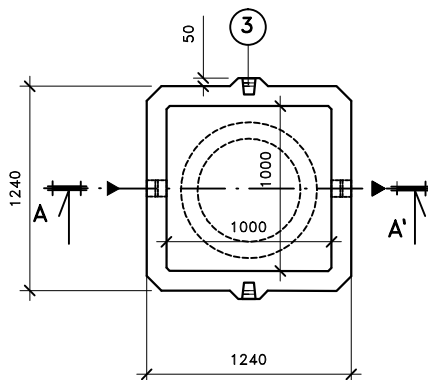

ŘEZ A-A'

PŮDORYS

Přítok i odtok je opatřen KG prostupem s pryžovým břítem.

Záruční doba na výrobek je 5 let.

Celkový objem – 1,5m³.

Užitečný objem – 1,3m³.

LEGENDA :

- ① - KALOVÁ NÁDRŽ KN 1/1745
ŠÍŘKA 1240 mm, DÉLKA 1240mm, VÝŠKA 1745 mm
- ② - ZÁKRYTOVÁ DESKA B 125 / D 400 - výška 200mm
- ③ - MANIPULAČNÍ ZÁVĚS

VÁHY :

- ① - NÁDRŽ 2 540 kg
- ② - ZÁKRYTOVÉ DESKY V TŘÍDĚ B 125 – 450kg
- ② - ZÁKRYTOVÉ DESKY V TŘÍDĚ D 400 – 560 kg

KALOVÁ NÁDRŽ
KN 1/1745

ONDŘEJ MAREK 3/2013

VÝROBNÍ ZÁVOD DVAKAČOVICE

INFO: mob.-603 483 809 nebo www.sepfiky-nadrze.cz