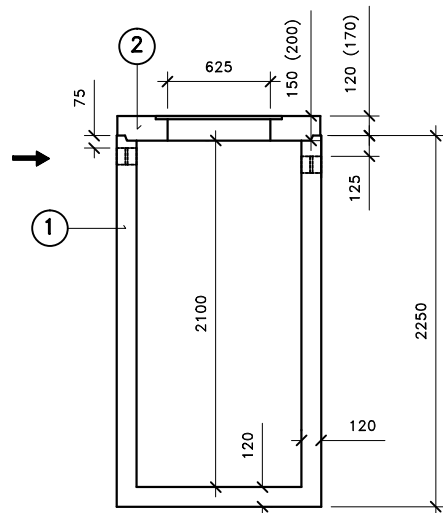

ŘEZ A-A'

Přítok i odtok je opatřen KG prostupem s pryžovým břítem.

Záruční doba na výrobek je 5 let.

Celkový objem – 2,1m³.

Užitečný objem – cca 1,8m³.

PŮDORYS

LEGENDA :

- ① - KALOVÁ NÁDRŽ KN 1/2250
ŠÍŘKA 1240 mm, DÉLKA 1240mm, VÝŠKA 2250 mm
- ② - ZÁKRYTOVÁ DESKA B 125 / D 400 - výška 200mm
- ③ - MANIPULAČNÍ ZÁVĚS

VÁHY :

- ① - NÁDRŽ 3 190 kg
- ② - ZÁKRYTOVÉ DESKY V TŘÍDĚ B 125 - 450kg
- ③ - ZÁKRYTOVÉ DESKY V TŘÍDĚ D 400 - 560 kg

KALOVÁ NÁDRŽ KN 1/2250

ONDŘEJ MAREK 3/2013

VÝROBNÍ ZÁVOD DVAKAČOVICE

INFO: mob.-603 483 809 nebo www.septiky-nadrze.cz