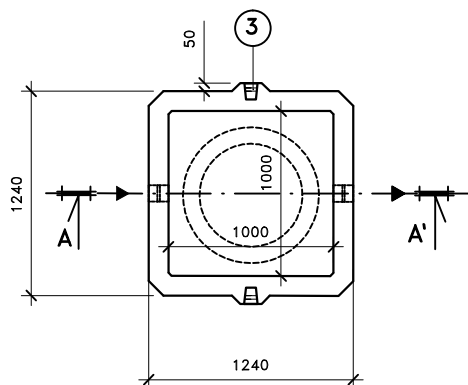

ŘEZ A-A'

Přítok i odtok je opatřen KG prostupem s pryžovým břítem.

Záruční doba na výrobek je 5 let.

Celkový objem – 2,1m³.

Užitečný objem – cca 1,8m³.

PŮDORYS

LEGENDA :

- ① - KALOVÁ NÁDRŽ KN 1/2250
ŠÍŘKA 1240 mm, DÉLKA 1240mm, VÝŠKA 2250 mm
- ② - ZÁKRYTOVÁ DESKA B 125 / D 400 - výška 200mm
- ③ - MANIPULAČNÍ ZÁVĚS

VÁHY :

- ① - NÁDRŽ 3 190 kg
- ② - ZÁKRYTOVÉ DESKY V TŘÍDĚ B 125 - 450kg
- ③ - ZÁKRYTOVÉ DESKY V TŘÍDĚ D 400 - 560 kg

KALOVÁ NÁDRŽ KN 1/2250

ONDŘEJ MAREK 3/2013

VÝROBNÍ ZÁVOD DVAKAČOVICE

INFO: mob.-603 483 809 nebo www.septiky-nadrze.cz