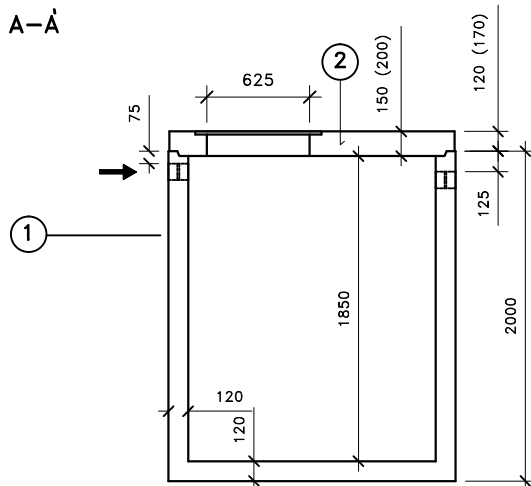

### PŮDORYS

Přítok i odtok je opatřen KG vstupem s pryžovým břítem.

Záruční doba na výrobek je 5 let.

Celkový objem – 2,7m<sup>3</sup>.

Užitečný objem – cca 2,3m<sup>3</sup>.

### LEGENDA :

- ① – KALOVÁ NÁDRŽ KN 2/2000  
ŠÍŘKA 1240 mm, DÉLKA 1740mm, VÝŠKA 2000mm
- ② – ZÁKRYTOVÁ DESKA B 125 / D 400 – výška 200mm
- ③ – MANIPULAČNÍ ZÁVĚS

### VÁHY :

- ① – NÁDRŽ 3 610kg
- ② – ZÁKRYTOVÉ DESKY V TRÍDĚ B 125 – 670kg
- ② – ZÁKRYTOVÉ DESKY V TRÍDĚ D 400 – 890kg