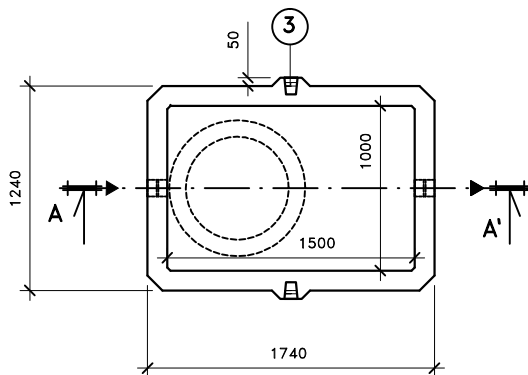

### PŮDORYS

Přítok i odtok je opatřen KG vstupem s pryžovým břítem.

Záruční doba na výrobek je 5 let.

Celkový objem – 2,7m<sup>3</sup>.

Užitečný objem – cca 2,3m<sup>3</sup>.

### LEGENDA :

- ① – KALOVÁ NÁDRŽ KN 2/2000  
ŠÍŘKA 1240 mm, DÉLKA 1740mm, VÝŠKA 2000mm
- ② – ZÁKRYTOVÁ DESKA B 125 / D 400 – výška 200mm
- ③ – MANIPULAČNÍ ZÁVĚS

### VÁHY :

- ① – NÁDRŽ 3 610kg
- ② – ZÁKRYTOVÉ DESKY V TRÍDĚ B 125 – 670kg
- ② – ZÁKRYTOVÉ DESKY V TRÍDĚ D 400 – 890kg