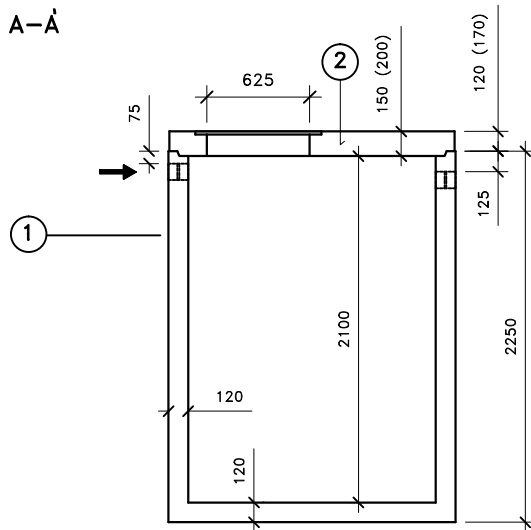

ŘEZ A-A'

PŮDORYS

Přítok i odtok je opatřen KG vstupem s pryžovým břítem.

Záruční doba na výrobek je 5 let.

Celkový objem – 3,1m³.

Užitečný objem – cca 2,7m³.

LEGENDA :

- ① – KALOVÁ NÁDRŽ KN 2/2250
ŠÍŘKA 1240 mm, DÉLKA 1740mm, VÝŠKA 2250mm
- ② – ZÁKRYTOVÁ DESKA B 125 / D 400 – výška 200mm
- ③ – MANIPULAČNÍ ZÁVĚS

VÁHY :

- ① – NÁDRŽ 3 990kg
- ② – ZÁKRYTOVÉ DESKY V TRÍDĚ B 125 – 670kg
- ② – ZÁKRYTOVÉ DESKY V TRÍDĚ D 400 – 890kg

KALOVÁ NÁDRŽ KN 2/2250

ONDŘEJ MAREK 3/2013

VÝROBNÍ ZÁVOD DVAKAČOVICE

INFO: mob.–603 483 809 nebo www.septiky-nadrze.cz