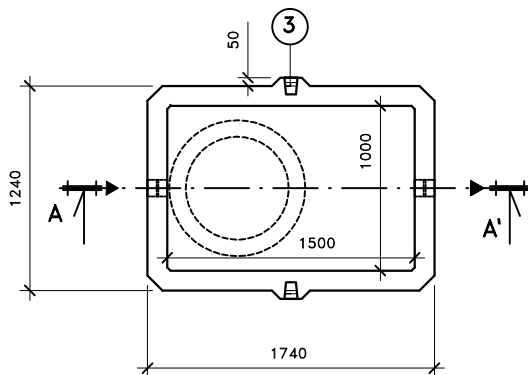

ŘEZ A-A'

PŮDORYS

Přítok i odtok je opatřen KG vstupem s pryžovým břítem.

Záruční doba na výrobek je 5 let.

Celkový objem – 3,1m³.

Užitečný objem – cca 2,7m³.

LEGENDA :

- ① – KALOVÁ NÁDRŽ KN 2/2250
ŠÍŘKA 1240 mm, DÉLKA 1740mm, VÝŠKA 2250mm
- ② – ZÁKRYTOVÁ DESKA B 125 / D 400 – výška 200mm
- ③ – MANIPULAČNÍ ZÁVĚS

VÁHY :

- ① – NÁDRŽ 3 990kg
- ② – ZÁKRYTOVÉ DESKY V TRÍDĚ B 125 – 670kg
- ② – ZÁKRYTOVÉ DESKY V TRÍDĚ D 400 – 890kg

KALOVÁ NÁDRŽ KN 2/2250

ONDŘEJ MAREK 3/2013

VÝROBNÍ ZÁVOD DVAKAČOVICE

INFO: mob.–603 483 809 nebo www.septiky-nadrze.cz