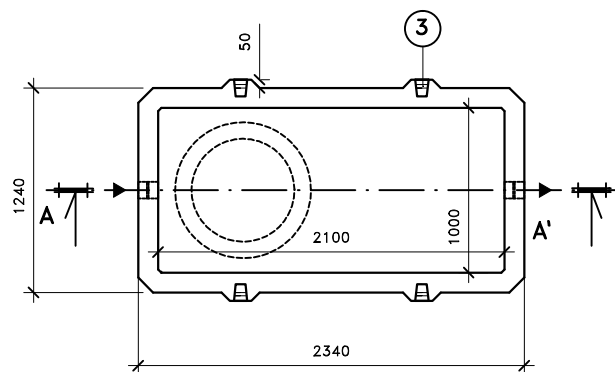

### ŘEZ A-A'

Přítok i odtok je opatřen KG prostupem s pryžovým břítem.

Záruční doba na výrobek je 5 let.

Celkový objem – 3,8m<sup>3</sup>.

Užitečný objem – cca 3,3m<sup>3</sup>.

### LEGENDA :

- ① - KALOVÁ NÁDRŽ KN 3/2000  
ŠÍŘKA 1240 mm, DÉLKA 2340mm, VÝŠKA 2000 mm
- ② - ZÁKRYTOVÁ DESKA B 125 / D 400 - výška 200mm
- ③ - MANIPULAČNÍ ZÁVĚS

### VÁHY :

- ① - NÁDRŽ 4 440kg
- ② - ZÁKRYTOVÉ DESKY V TŘÍDĚ B 125 - 940kg
- ② - ZÁKRYTOVÉ DESKY V TŘÍDĚ D 400 - 1 250kg