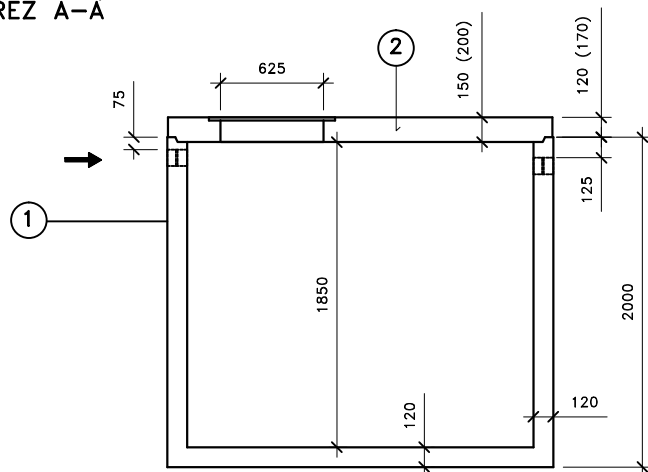

### ŘEZ A-A'

Přítok i odtok je opatřen KG prostupem s pryžovým břítem.

Záruční doba na výrobek je 5 let.

Celkový objem – 3,8m<sup>3</sup>.

Užitečný objem – cca 3,3m<sup>3</sup>.

### LEGENDA :

- ① - KALOVÁ NÁDRŽ KN 3/2000  
ŠÍŘKA 1240 mm, DÉLKA 2340mm, VÝŠKA 2000 mm
- ② - ZÁKRYTOVÁ DESKA B 125 / D 400 - výška 200mm
- ③ - MANIPULAČNÍ ZÁVĚS

### VÁHY :

- ① - NÁDRŽ 4 440kg
- ② - ZÁKRYTOVÉ DESKY V TŘÍDĚ B 125 - 940kg
- ② - ZÁKRYTOVÉ DESKY V TŘÍDĚ D 400 - 1 250kg