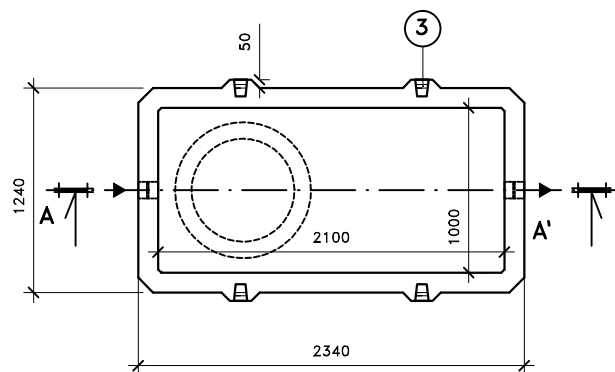

ŘEZ A-A'

PŮDORYS

Přítok i odtok je opatřen KG prostupem s pryžovým břítem.

Záruční doba na výrobek je 5 let.

Celkový objem – 4,9m³.

Užitečný objem – cca 4,4m³.

LEGENDA :

- ① - KALOVÁ NÁDRŽ KN 3/2500
ŠÍŘKA 1240 mm, DÉLKA 2340mm, VÝŠKA 2500 mm
- ② - ZÁKRYTOVÁ DESKA B 125 / D 400 - výška 200mm
- ③ - MANIPULAČNÍ ZÁVĚS

VÁHY :

- ① - NÁDRŽ 5 400kg
- ② - ZÁKRYTOVÉ DESKY V TŘÍDĚ B 125 - 940kg
- ② - ZÁKRYTOVÉ DESKY V TŘÍDĚ D 400 - 1 250kg

KALOVÁ NÁDRŽ KN 3/2500

ONDŘEJ MAREK 3/2013

VÝROBNÍ ZÁVOD DVAKAČOVICE

INFO: mob.-603 483 809 nebo www.septiky-nadrze.cz