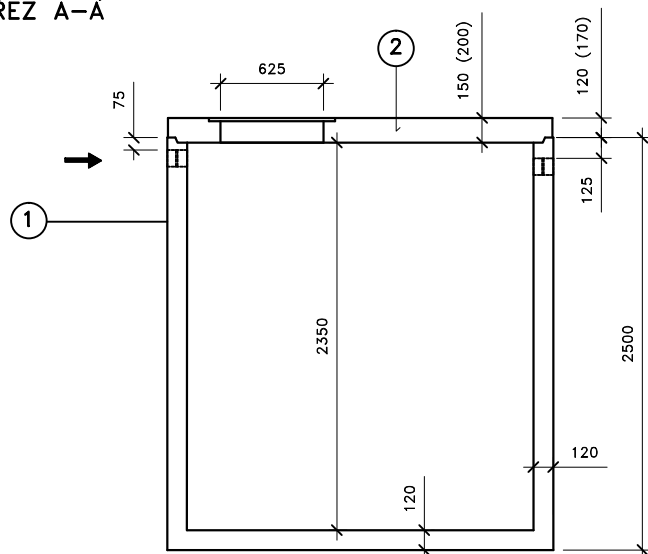

ŘEZ A-A'

PŮDORYS

Přítok i odtok je opatřen KG prostupem s pryžovým břítem.

Záruční doba na výrobek je 5 let.

Celkový objem – 4,9m³.

Užitečný objem – cca 4,4m³.

LEGENDA :

- ① - KALOVÁ NÁDRŽ KN 3/2500
ŠÍŘKA 1240 mm, DÉLKA 2340mm, VÝŠKA 2500 mm
- ② - ZÁKRYTOVÁ DESKA B 125 / D 400 - výška 200mm
- ③ - MANIPULAČNÍ ZÁVĚS

VÁHY :

- ① - NÁDRŽ 5 400kg
- ② - ZÁKRYTOVÉ DESKY V TŘÍDĚ B 125 - 940kg
- ② - ZÁKRYTOVÉ DESKY V TŘÍDĚ D 400 - 1 250kg

KALOVÁ NÁDRŽ KN 3/2500

ONDŘEJ MAREK 3/2013

VÝROBNÍ ZÁVOD DVAKAČOVICE

INFO: mob.-603 483 809 nebo www.septiky-nadrze.cz