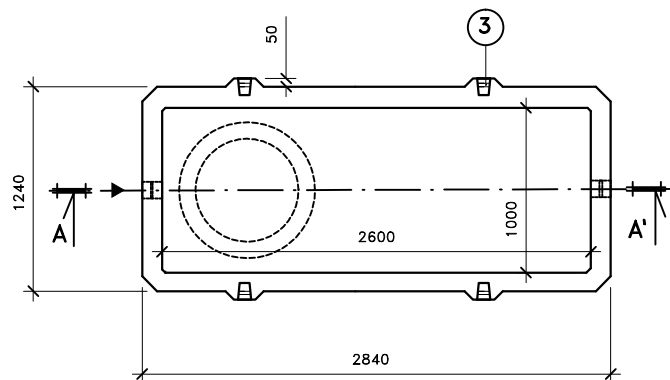

ŘEZ A-Ā

PŮDORYS

Přítok i odtok je opatřen KG prostupem s pryžovým břítem.

Záruční doba na výrobek je 5 let.

Celkový objem – 3,5 m<sup>3</sup>.

Užitečný objem – cca 2,9 m<sup>3</sup>.

LEGENDA :

- ① - KALOVÁ NÁDRŽ KN 4/1500  
ŠÍŘKA 1240 mm, DÉLKA 2840mm, VÝŠKA 1500 mm
- ② - ZÁKRYTOVÁ DESKA B 125 / D 400 - výška 200mm
- ③ - MANIPULAČNÍ ZÁVĚS

VÁHY :

- ① - NÁDRŽ 4 880kg
- ② - ZÁKRYTOVÉ DESKY V TŘÍDĚ B 125 - 1 160kg
- ② - ZÁKRYTOVÉ DESKY V TŘÍDĚ D 400 - 1 550kg

KALOVÁ NÁDRŽ  
KN 4/1500

ONDŘEJ MAREK 3/2013

VÝROBNÍ ZÁVOD DVAKAČOVICE

INFO: mob.-603 483 809 nebo [www.septiky-nadrze.cz](http://www.septiky-nadrze.cz)