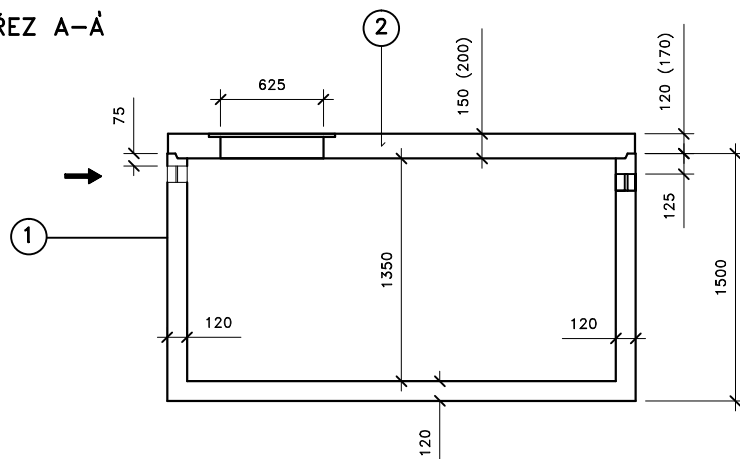

ŘEZ A-Ā

PŮDORYS

Přítok i odtok je opatřen KG prostupem s pryžovým břítem.

Záruční doba na výrobek je 5 let.

Celkový objem – 3,5 m<sup>3</sup>.

Užitečný objem – cca 2,9 m<sup>3</sup>.

LEGENDA :

- ① - KALOVÁ NÁDRŽ KN 4/1500  
ŠÍŘKA 1240 mm, DÉLKA 2840mm, VÝŠKA 1500 mm
- ② - ZÁKRYTOVÁ DESKA B 125 / D 400 - výška 200mm
- ③ - MANIPULAČNÍ ZÁVĚS

VÁHY :

- ① - NÁDRŽ 4 880kg
- ② - ZÁKRYTOVÉ DESKY V TŘÍDĚ B 125 - 1 160kg
- ② - ZÁKRYTOVÉ DESKY V TŘÍDĚ D 400 - 1 550kg

KALOVÁ NÁDRŽ  
KN 4/1500

ONDŘEJ MAREK 3/2013

VÝROBNÍ ZÁVOD DVAKAČOVICE

INFO: mob.-603 483 809 nebo [www.septiky-nadrze.cz](http://www.septiky-nadrze.cz)