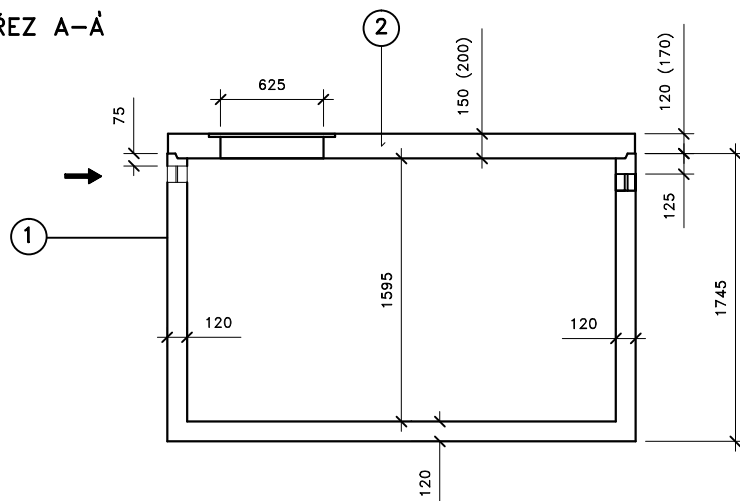

ŘEZ A-Ā

PŮDORYS

Přítok i odtok je opatřen KG prostupem s pryžovým břítem.

Záruční doba na výrobek je 5 let.

Celkový objem – 4,1 m³.

Užitečný objem – cca 3,5 m³.

LEGENDA :

- ① - KALOVÁ NÁDRŽ KN 4/1745
ŠÍŘKA 1240 mm, DÉLKA 2840mm, VÝŠKA 1745 mm
- ② - ZÁKRYTOVÁ DESKA B 125 / D 400 - výška 200mm
- ③ - MANIPULAČNÍ ZÁVĚS

VÁHY :

- ① - NÁDRŽ 5 430kg
- ② - ZÁKRYTOVÉ DESKY V TŘÍDĚ B 125 - 1 160kg
- ② - ZÁKRYTOVÉ DESKY V TŘÍDĚ D 400 - 1 550kg

KALOVÁ NÁDRŽ
KN 4/1745

ONDŘEJ MAREK 3/2013

VÝROBNÍ ZÁVOD DVAKAČOVICE

INFO: mob.-603 483 809 nebo www.septiky-nadrze.cz