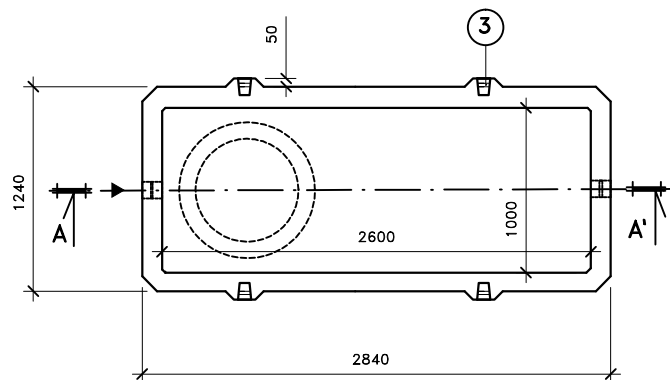

ŘEZ A-Ā

PŮDORYS

Přítok i odtok je opatřen KG prostupem s pryžovým břítem.

Záruční doba na výrobek je 5 let.

Celkový objem – 4,1 m³.

Užitečný objem – cca 3,5 m³.

LEGENDA :

- ① - KALOVÁ NÁDRŽ KN 4/1745
ŠÍŘKA 1240 mm, DÉLKA 2840mm, VÝŠKA 1745 mm
- ② - ZÁKRYTOVÁ DESKA B 125 / D 400 - výška 200mm
- ③ - MANIPULAČNÍ ZÁVĚS

VÁHY :

- ① - NÁDRŽ 5 430kg
- ② - ZÁKRYTOVÉ DESKY V TŘÍDĚ B 125 - 1 160kg
- ② - ZÁKRYTOVÉ DESKY V TŘÍDĚ D 400 - 1 550kg

KALOVÁ NÁDRŽ
KN 4/1745

ONDŘEJ MAREK 3/2013

VÝROBNÍ ZÁVOD DVAKAČOVICE

INFO: mob.-603 483 809 nebo www.septiky-nadrze.cz