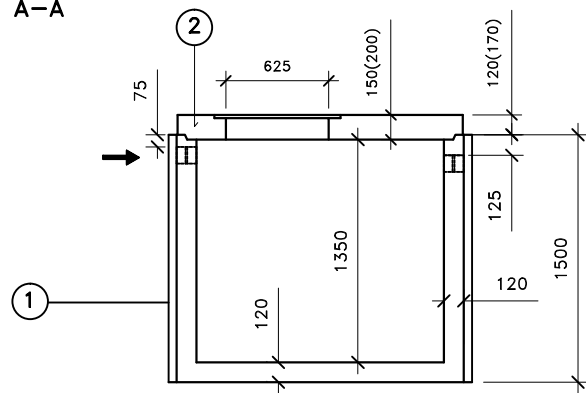

### ŘEZ A-A'

Přítok i odtok je opatřen KG prostupem s pryžovým břítem.

Záruční doba na výrobek je 5 let.

Celkový objem – 3m<sup>3</sup>.

Užitečný objem – cca 2,4m<sup>3</sup>.

### LEGENDA :

- ① - KALOVÁ NÁDRŽ KN 5/1500  
ŠÍŘKA 1740 mm, DÉLKA 1740mm, VÝŠKA 1500 mm
- ② - ZÁKRYTOVÁ DESKA B 125 / D 400 - výška 200mm
- ③ - MANIPULAČNÍ ZÁVĚS

### VÁHY :

- ① - NÁDRŽ 3 440kg
- ② - ZÁKRYTOVÉ DESKY V TŘÍDĚ B 125 - 980kg
- ② - ZÁKRYTOVÉ DESKY V TŘÍDĚ D 400 - 1 310kg