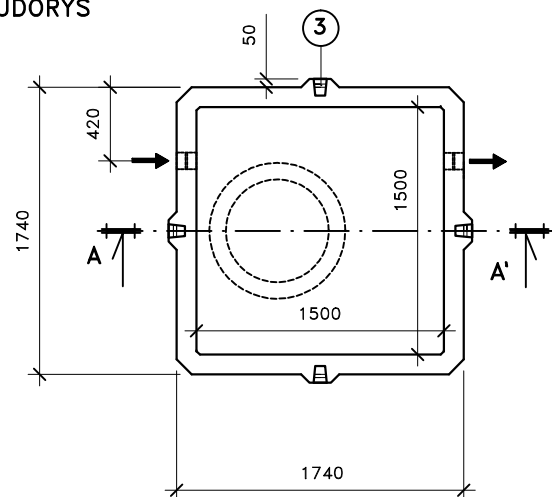

### ŘEZ A-A'

Přítok i odtok je opatřen KG prostupem s pryžovým břítem.

Záruční doba na výrobek je 5 let.

Celkový objem – 3m<sup>3</sup>.

Užitečný objem – cca 2,4m<sup>3</sup>.

### LEGENDA :

- ① - KALOVÁ NÁDRŽ KN 5/1500  
ŠÍŘKA 1740 mm, DÉLKA 1740mm, VÝŠKA 1500 mm
- ② - ZÁKRYTOVÁ DESKA B 125 / D 400 - výška 200mm
- ③ - MANIPULAČNÍ ZÁVĚS

### VÁHY :

- ① - NÁDRŽ 3 440kg
- ② - ZÁKRYTOVÉ DESKY V TŘÍDĚ B 125 - 980kg
- ② - ZÁKRYTOVÉ DESKY V TŘÍDĚ D 400 - 1 310kg