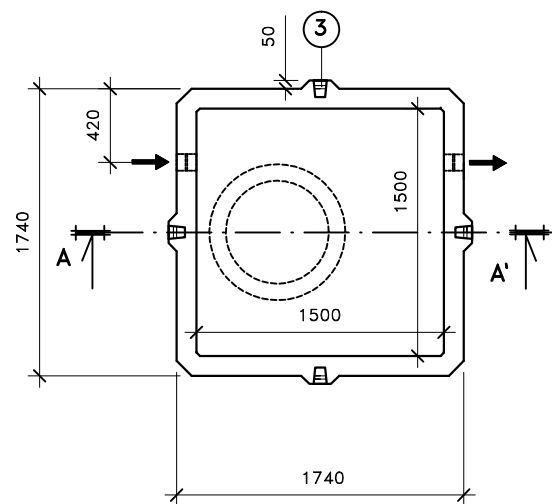

### PŮDORYS

Přítok i odtok je opatřen KG prostupem s pryžovým břítem.

Záruční doba na výrobek je 5 let.

Celkový objem – 5,2m<sup>3</sup>.

Užitečný objem – cca 4,7m<sup>3</sup>.

### LEGENDA :

- ① - KALOVÁ NÁDRŽ KN 5/2500  
ŠÍŘKA 1740 mm, DÉLKA 1740mm, VÝŠKA 2500 mm
- ② - ZÁKRYTOVÁ DESKA B 125 / D 400 - výška 200mm
- ③ - MANIPULAČNÍ ZÁVĚS

### VÁHY :

- ① - NÁDRŽ 5 300kg
- ② - ZÁKRYTOVÉ DESKY V TŘÍDĚ B 125 - 980kg
- ② - ZÁKRYTOVÉ DESKY V TŘÍDĚ D 400 - 1 310kg