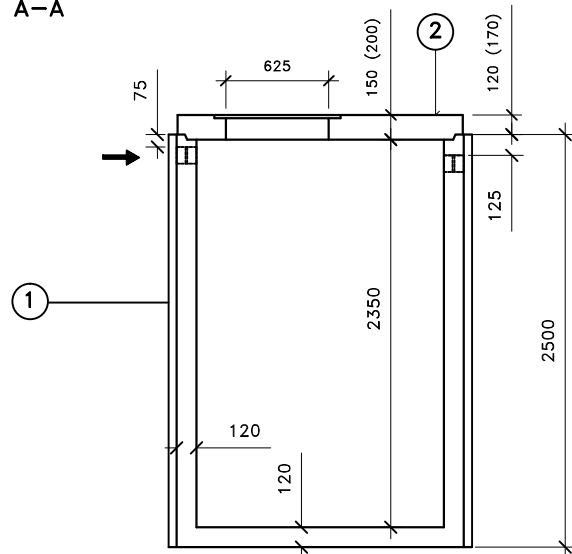

### PŮDORYS

Přítok i odtok je opatřen KG prostupem s pryžovým břítem.

Záruční doba na výrobek je 5 let.

Celkový objem – 5,2m<sup>3</sup>.

Užitečný objem – cca 4,7m<sup>3</sup>.

### LEGENDA :

- ① - KALOVÁ NÁDRŽ KN 5/2500  
ŠÍŘKA 1740 mm, DÉLKA 1740mm, VÝŠKA 2500 mm
- ② - ZÁKRYTOVÁ DESKA B 125 / D 400 - výška 200mm
- ③ - MANIPULAČNÍ ZÁVĚS

### VÁHY :

- ① - NÁDRŽ 5 300kg
- ② - ZÁKRYTOVÉ DESKY V TŘÍDĚ B 125 - 980kg
- ② - ZÁKRYTOVÉ DESKY V TŘÍDĚ D 400 - 1 310kg