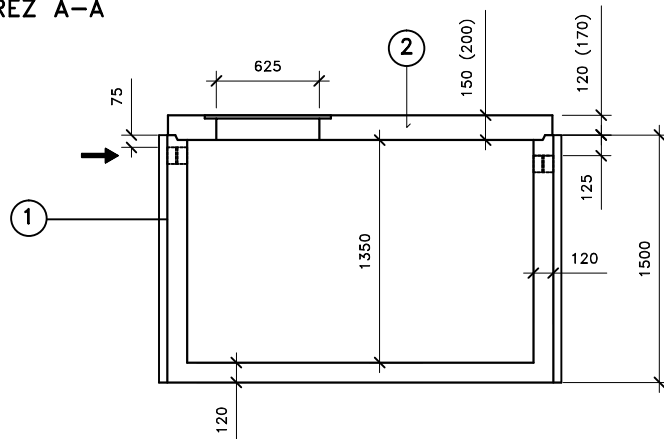

ŘEZ A-A'

Přítok i odtok je opatřen KG prostupem s pryžovým břitem.

Záruční doba na výrobek je 5 let.

Celkový objem – 4,2m³.

Užitečný objem – 3,4m³.