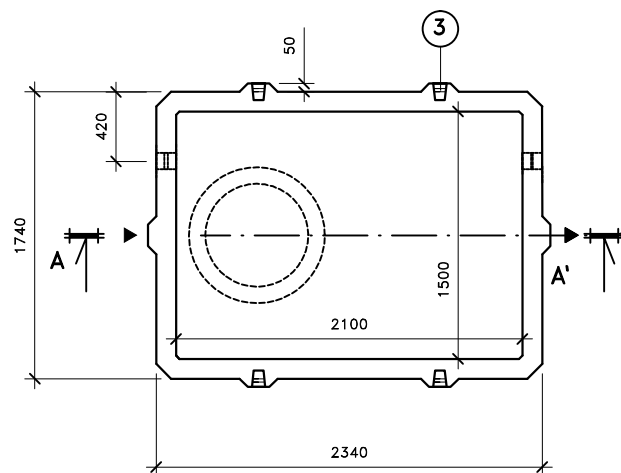

### LEGENDA :

- ① - KALOVÁ NÁDRŽ KN 6/1500  
ŠÍŘKA 1740 mm, DÉLKA 2340mm, VÝŠKA 1500 mm
- ② - ZÁKRYTOVÁ DESKA B 125 / D 400 - výška 200mm
- ③ - MANIPULAČNÍ ZÁVĚS

### VÁHY :

- ① - NÁDRŽ 4 220kg
- ② - ZÁKRYTOVÉ DESKY V TŘÍDĚ B 125 - 1 360kg
- ② - ZÁKRYTOVÉ DESKY V TŘÍDĚ D 400 - 1 810kg