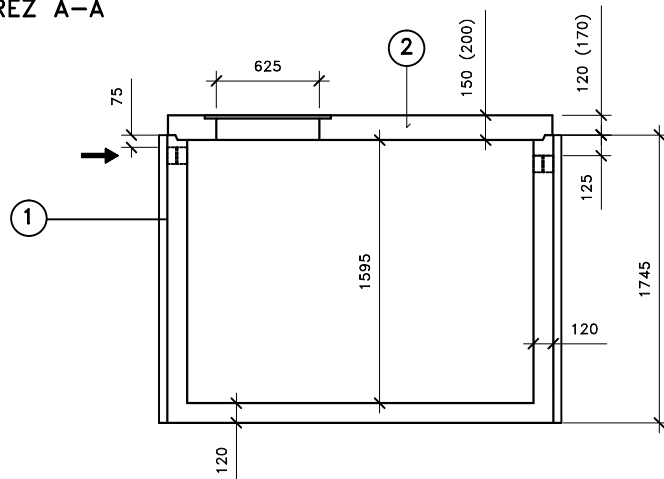

ŘEZ A-A'

PŮDORYS

Přítok i odtok je opatřen KG prostupem s pryžovým břítem.

Záruční doba na výrobek je 5 let.

Celkový objem – 5m³.

Užitečný objem – 4,2m³.

LEGENDA :

- ① - KALOVÁ NÁDRŽ KN 6/1745
ŠÍŘKA 1740 mm, DÉLKA 2340mm, VÝŠKA 1745 mm
- ② - ZÁKRYTOVÁ DESKA B 125 / D 400 - výška 200mm
- ③ - MANIPULAČNÍ ZÁVĚS

VÁHY :

- ① - NÁDRŽ 4 780kg
- ② - ZÁKRYTOVÉ DESKY V TŘÍDĚ B 125 - 1 360kg
- ② - ZÁKRYTOVÉ DESKY V TŘÍDĚ D 400 - 1 810kg

KALOVÁ NÁDRŽ KN 6/1745

ONDŘEJ MAREK 3/2013

VÝROBNÍ ZÁVOD DVAKAČOVICE

INFO: mob.-603 483 809 nebo www.septiky-nadrze.cz