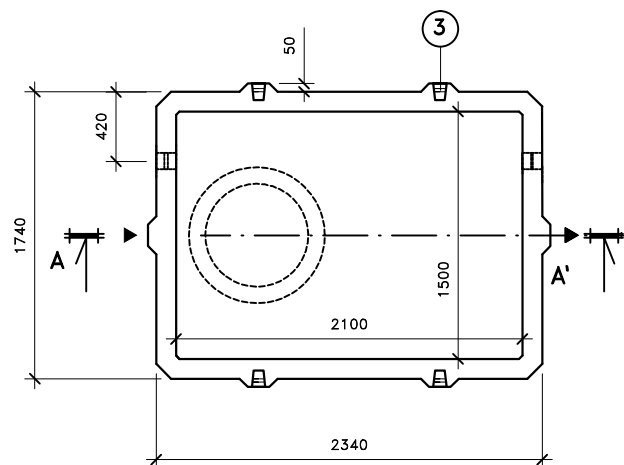

ŘEZ A-A'

PŮDORYS

Přítok i odtok je opatřen KG prostupem s pryžovým břítem.

Záruční doba na výrobek je 5 let.

Celkový objem – 5m³.

Užitečný objem – 4,2m³.

LEGENDA :

- ① - KALOVÁ NÁDRŽ KN 6/1745
ŠÍŘKA 1740 mm, DÉLKA 2340mm, VÝŠKA 1745 mm
- ② - ZÁKRYTOVÁ DESKA B 125 / D 400 - výška 200mm
- ③ - MANIPULAČNÍ ZÁVĚS

VÁHY :

- ① - NÁDRŽ 4 780kg
- ② - ZÁKRYTOVÉ DESKY V TŘÍDĚ B 125 - 1 360kg
- ② - ZÁKRYTOVÉ DESKY V TŘÍDĚ D 400 - 1 810kg

KALOVÁ NÁDRŽ KN 6/1745

ONDŘEJ MAREK 3/2013

VÝROBNÍ ZÁVOD DVAKAČOVICE

INFO: mob.-603 483 809 nebo www.septiky-nadrze.cz