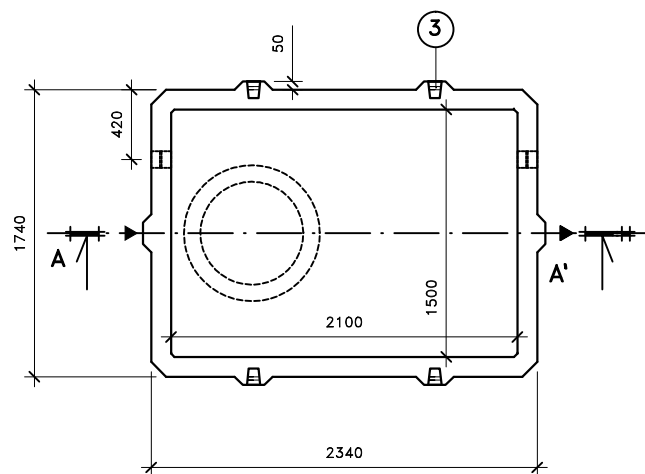

ŘEZ A-Ā

Přítok i odtok je opatřen KG prostupem s pryžovým břítem.

Záruční doba na výrobek je 5 let.

Celkový objem – 5,8m³.

Užitečný objem – cca 5m³.

PŮDORYS

LEGENDA :

- ① - KALOVÁ NÁDRŽ KN 6/2000
ŠÍŘKA 1740 mm, DÉLKA 2340mm, VÝŠKA 2000 mm
- ② - ZÁKRYTOVÁ DESKA B 125 / D 400 - výška 200mm
- ③ - MANIPULAČNÍ ZÁVĚS

VÁHY :

- ① - NÁDRŽ 5 330kg
- ② - ZÁKRYTOVÉ DESKY V TŘÍDĚ B 125 - 1 360kg
- ② - ZÁKRYTOVÉ DESKY V TŘÍDĚ D 400 - 1 810kg

KALOVÁ NÁDRŽ KN 6/2000

ONDŘEJ MAREK 3/2013

VÝROBNÍ ZÁVOD DVAKAČOVICE

INFO: mob.-603 483 809 nebo www.septiky-nadrze.cz