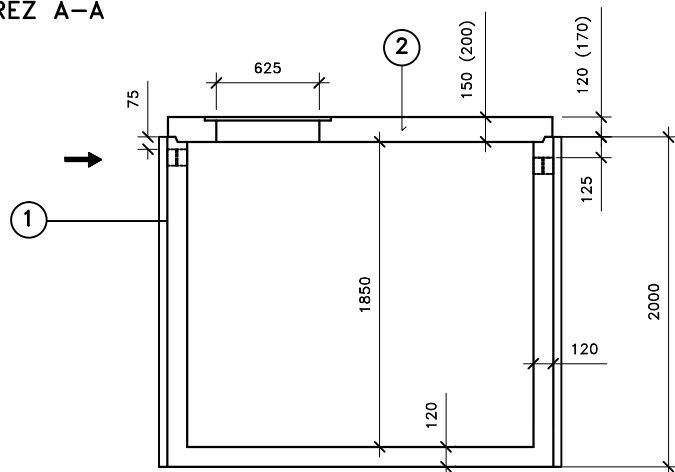

ŘEZ A-Ā

Přítok i odtok je opatřen KG prostupem s pryžovým břítem.

Záruční doba na výrobek je 5 let.

Celkový objem – 5,8m³.

Užitečný objem – cca 5m³.

PŮDORYS

LEGENDA :

- ① - KALOVÁ NÁDRŽ KN 6/2000
ŠÍŘKA 1740 mm, DÉLKA 2340mm, VÝŠKA 2000 mm
- ② - ZÁKRYTOVÁ DESKA B 125 / D 400 - výška 200mm
- ③ - MANIPULAČNÍ ZÁVĚS

VÁHY :

- ① - NÁDRŽ 5 330kg
- ② - ZÁKRYTOVÉ DESKY V TŘÍDĚ B 125 - 1 360kg
- ② - ZÁKRYTOVÉ DESKY V TŘÍDĚ D 400 - 1 810kg

KALOVÁ NÁDRŽ KN 6/2000

ONDŘEJ MAREK 3/2013

VÝROBNÍ ZÁVOD DVAKAČOVICE

INFO: mob.-603 483 809 nebo www.septiky-nadrze.cz