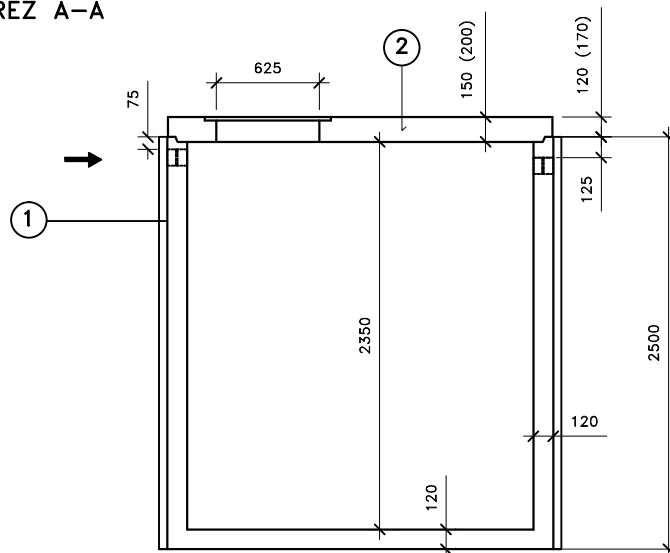

### ŘEZ A-Ā

Přítok i odtok je opatřen KG prostupem s pryžovým břítem.

Záruční doba na výrobek je 5 let.

Celkový objem – 7,4m<sup>3</sup>.

Užitečný objem – cca 6,6m<sup>3</sup>.

### LEGENDA :

- ① - KALOVÁ NÁDRŽ KN 6/2500  
ŠÍŘKA 1740 mm, DÉLKA 2340mm, VÝŠKA 2500 mm
- ② - ZÁKRYTOVÁ DESKA B 125 / D 400 - výška 200mm
- ③ - MANIPULAČNÍ ZÁVĚS

### VÁHY :

- ① - NÁDRŽ 6 430kg
- ② - ZÁKRYTOVÉ DESKY V TŘÍDĚ B 125 - 1 360kg
- ② - ZÁKRYTOVÉ DESKY V TŘÍDĚ D 400 - 1 810kg