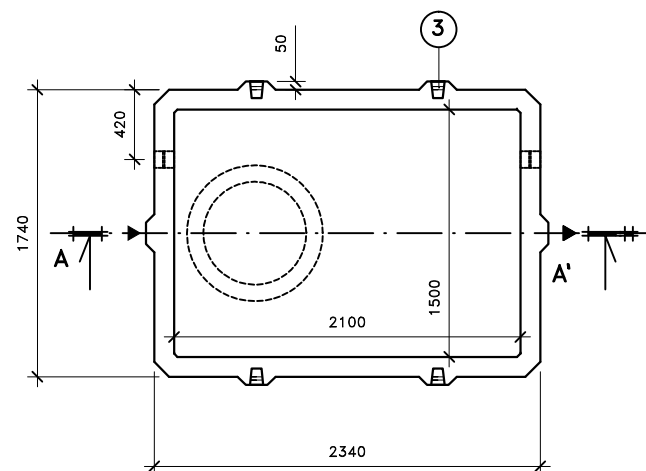

### ŘEZ A-Ā

Přítok i odtok je opatřen KG prostupem s pryžovým břítem.

Záruční doba na výrobek je 5 let.

Celkový objem – 7,4m<sup>3</sup>.

Užitečný objem – cca 6,6m<sup>3</sup>.

### LEGENDA :

- ① - KALOVÁ NÁDRŽ KN 6/2500  
ŠÍŘKA 1740 mm, DÉLKA 2340mm, VÝŠKA 2500 mm
- ② - ZÁKRYTOVÁ DESKA B 125 / D 400 - výška 200mm
- ③ - MANIPULAČNÍ ZÁVĚS

### VÁHY :

- ① - NÁDRŽ 6 430kg
- ② - ZÁKRYTOVÉ DESKY V TŘÍDĚ B 125 - 1 360kg
- ② - ZÁKRYTOVÉ DESKY V TŘÍDĚ D 400 - 1 810kg