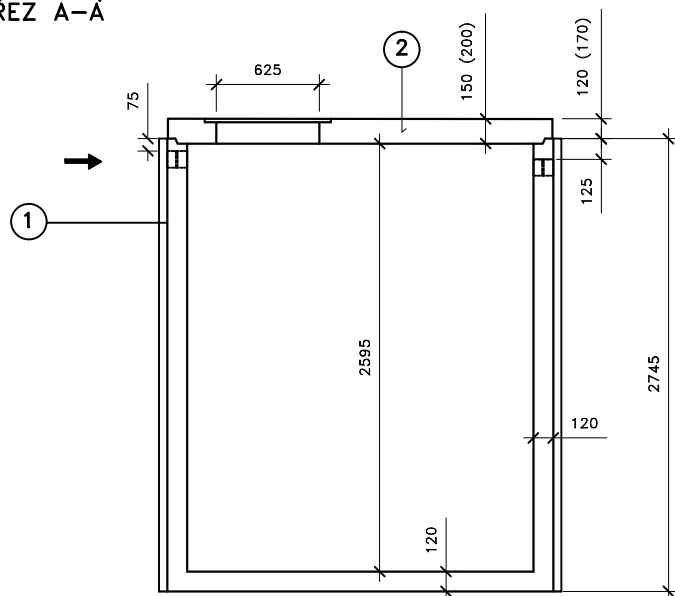

ŘEZ A-A'

Přítok i odtok je opatřen KG prostupem s pryžovým břítem.

Záruční doba na výrobek je 5 let.

Celkový objem – 8,1m³.

Užitečný objem – cca 7,3m³.

PŮDORYS

LEGENDA :

- ① - KALOVÁ NÁDRŽ KN 6/2745
ŠÍŘKA 1740 mm, DÉLKA 2340mm, VÝŠKA 2745 mm
- ② - ZÁKRYTOVÁ DESKA B 125 / D 400 - výška 200mm
- ③ - MANIPULAČNÍ ZÁVĚS

VÁHY :

- ① - NÁDRŽ 7 000kg
- ② - ZÁKRYTOVÉ DESKY V TŘÍDĚ B 125 - 1 360kg
- ② - ZÁKRYTOVÉ DESKY V TŘÍDĚ D 400 - 1 810kg

KALOVÁ NÁDRŽ KN 6/2745

ONDŘEJ MAREK 3/2013

VÝROBNÍ ZÁVOD DVAKAČOVICE

INFO: mob.-603 483 809 nebo www.septiky-nadrze.cz