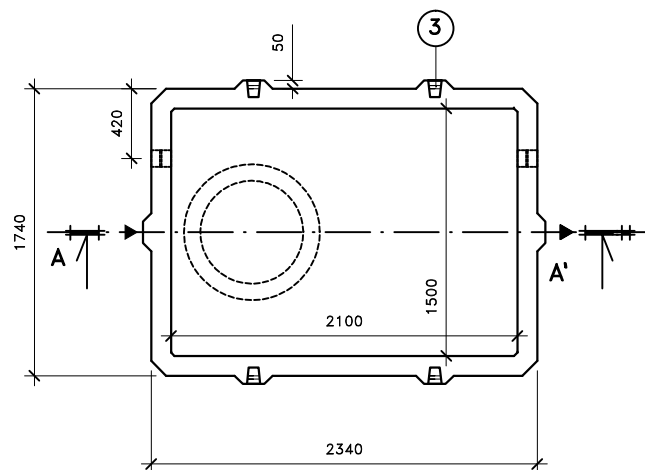

ŘEZ A-A'

Přítok i odtok je opatřen KG prostupem s pryžovým břítem.

Záruční doba na výrobek je 5 let.

Celkový objem – 8,1m³.

Užitečný objem – cca 7,3m³.

PŮDORYS

LEGENDA :

- ① - KALOVÁ NÁDRŽ KN 6/2745
ŠÍŘKA 1740 mm, DÉLKA 2340mm, VÝŠKA 2745 mm
- ② - ZÁKRYTOVÁ DESKA B 125 / D 400 - výška 200mm
- ③ - MANIPULAČNÍ ZÁVĚS

VÁHY :

- ① - NÁDRŽ 7 000kg
- ② - ZÁKRYTOVÉ DESKY V TŘÍDĚ B 125 - 1 360kg
- ② - ZÁKRYTOVÉ DESKY V TŘÍDĚ D 400 - 1 810kg

KALOVÁ NÁDRŽ KN 6/2745

ONDŘEJ MAREK 3/2013

VÝROBNÍ ZÁVOD DVAKAČOVICE

INFO: mob.-603 483 809 nebo www.septiky-nadrze.cz