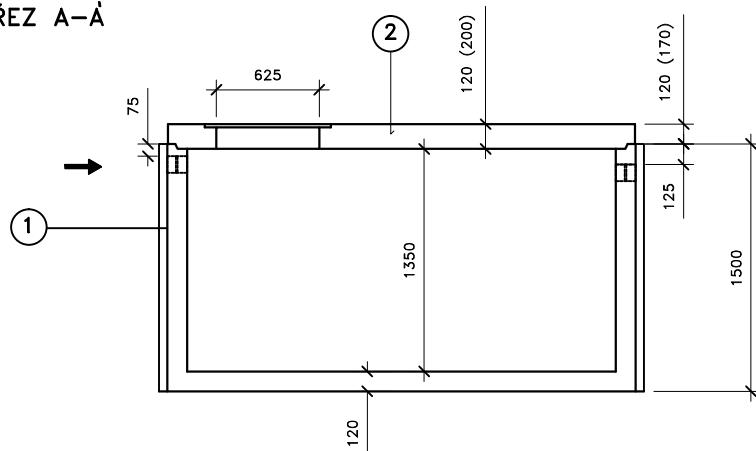

ŘEZ A-A

Přítok i odtok je opatřen KG prostupem s pryžovým břítem.

Záruční doba na výrobek je 5 let.

Celkový objem – 5,2 m³.

Užitečný objem – cca 4,2 m³.

PŮDORYS

LEGENDA :

- ① - KALOVÁ NÁDRŽ KN 7/1500
ŠÍŘKA 1740 mm, DÉLKA 2840mm, VÝŠKA 1500 mm
- ② - ZÁKRYTOVÁ DESKA B 125 / D 400 - výška 200mm
- ③ - MANIPULAČNÍ ZÁVĚS

VÁHY :

- ① - NÁDRŽ 4 860kg
- ② - ZÁKRYTOVÉ DESKY V TŘÍDĚ B 125 - 1 670kg
- ② - ZÁKRYTOVÉ DESKY V TŘÍDĚ D 400 - 2 270kg

KALOVÁ NÁDRŽ KN 7/1500

ONDŘEJ MAREK 3/2013

VÝROBNÍ ZÁVOD DVAKAČOVICE

INFO: mob.-603 483 809 nebo www.septiky-nadrze.cz