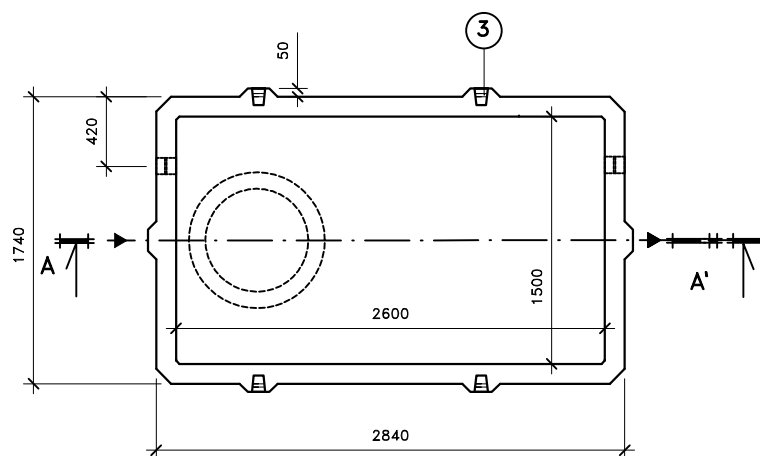

ŘEZ A-A

Přítok i odtok je opatřen KG prostupem s pryžovým břítem.

Záruční doba na výrobek je 5 let.

Celkový objem – 5,2 m³.

Užitečný objem – cca 4,2 m³.

PŮDORYS

LEGENDA :

- ① - KALOVÁ NÁDRŽ KN 7/1500
ŠÍŘKA 1740 mm, DÉLKA 2840mm, VÝŠKA 1500 mm
- ② - ZÁKRYTOVÁ DESKA B 125 / D 400 - výška 200mm
- ③ - MANIPULAČNÍ ZÁVĚS

VÁHY :

- ① - NÁDRŽ 4 860kg
- ② - ZÁKRYTOVÉ DESKY V TŘÍDĚ B 125 - 1 670kg
- ② - ZÁKRYTOVÉ DESKY V TŘÍDĚ D 400 - 2 270kg

KALOVÁ NÁDRŽ KN 7/1500

ONDŘEJ MAREK 3/2013

VÝROBNÍ ZÁVOD DVAKAČOVICE

INFO: mob.-603 483 809 nebo www.septiky-nadrze.cz