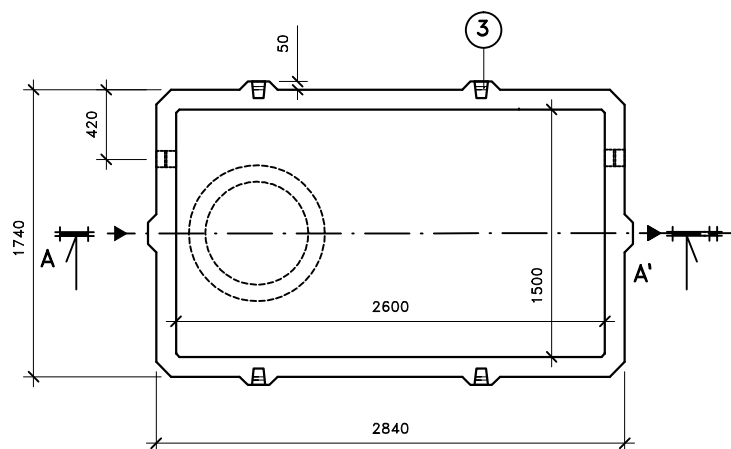

ŘEZ A-A'

Přítok i odtok je opatřen KG prostupem s pryžovým břítem.

Záruční doba na výrobek je 5 let.

Celkový objem – 7,2m³.

Užitečný objem – cca 6,2m³.

PŮDORYS

LEGENDA :

- ① - KALOVÁ NÁDRŽ KN 7/2000
ŠÍŘKA 1740 mm, DÉLKA 2840mm, VÝŠKA 2000 mm
- ② - ZÁKRYTOVÁ DESKA B 125 / D 400 - výška 200mm
- ③ - MANIPULAČNÍ ZÁVĚS

VÁHY :

- ① - NÁDRŽ 6 110kg
- ② - ZÁKRYTOVÉ DESKY V TŘÍDĚ B 125 - 1 670kg
- ② - ZÁKRYTOVÉ DESKY V TŘÍDĚ D 400 - 2 270kg

KALOVÁ NÁDRŽ KN 7/2000

ONDŘEJ MAREK 3/2013

VÝROBNÍ ZÁVOD DVAKAČOVICE

INFO: mob.-603 483 809 nebo www.septiky-nadrze.cz