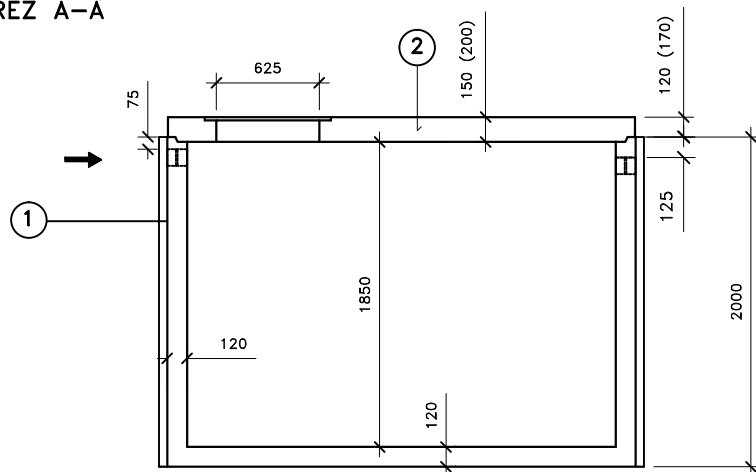

ŘEZ A-A'

Přítok i odtok je opatřen KG prostupem s pryžovým břítem.

Záruční doba na výrobek je 5 let.

Celkový objem – 7,2m³.

Užitečný objem – cca 6,2m³.

PŮDORYS

LEGENDA :

- ① - KALOVÁ NÁDRŽ KN 7/2000
ŠÍŘKA 1740 mm, DÉLKA 2840mm, VÝŠKA 2000 mm
- ② - ZÁKRYTOVÁ DESKA B 125 / D 400 - výška 200mm
- ③ - MANIPULAČNÍ ZÁVĚS

VÁHY :

- ① - NÁDRŽ 6 110kg
- ② - ZÁKRYTOVÉ DESKY V TŘÍDĚ B 125 - 1 670kg
- ② - ZÁKRYTOVÉ DESKY V TŘÍDĚ D 400 - 2 270kg

KALOVÁ NÁDRŽ KN 7/2000

ONDŘEJ MAREK 3/2013

VÝROBNÍ ZÁVOD DVAKAČOVICE

INFO: mob.-603 483 809 nebo www.septiky-nadrze.cz