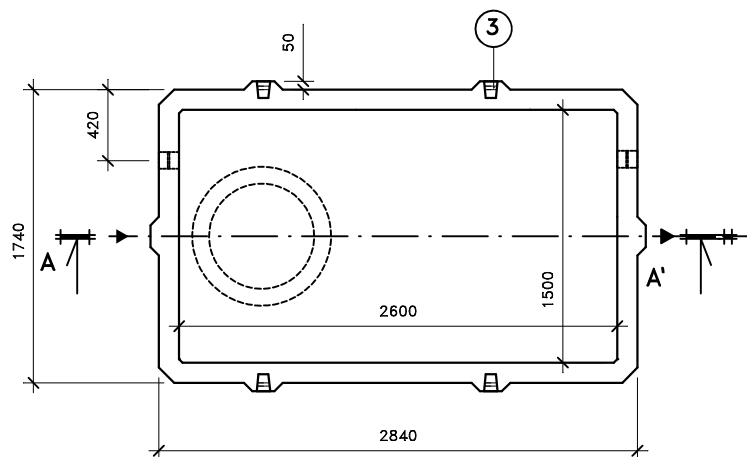

ŘEZ A-A'

Přítok i odtok je opatřen KG prostupem s pryžovým břítem.

Záruční doba na výrobek je 5 let.

Celkový objem – 10,1m³.

Užitečný objem – cca 9,2m³.

PŮDORYS

LEGENDA :

- ① - KALOVÁ NÁDRŽ KN 7/2745
ŠÍŘKA 1740 mm, DÉLKA 2840mm, VÝŠKA 2745 mm
- ② - ZÁKRYTOVÁ DESKA B 125 / D 400 - výška 200mm
- ③ - MANIPULAČNÍ ZAVĚS

VÁHY :

- ① - NÁDRŽ 7 990kg
- ② - ZÁKRYTOVÉ DESKY V TŘÍDĚ B 125 - 1 670kg
- ② - ZÁKRYTOVÉ DESKY V TŘÍDĚ D 400 - 2 270kg

KALOVÁ NÁDRŽ KN 7/2745

ONDŘEJ MAREK 3/2013

VÝROBNÍ ZÁVOD DVAKAČOVICE

INFO: mob.-603 483 809 nebo www.septiky-nadrze.cz