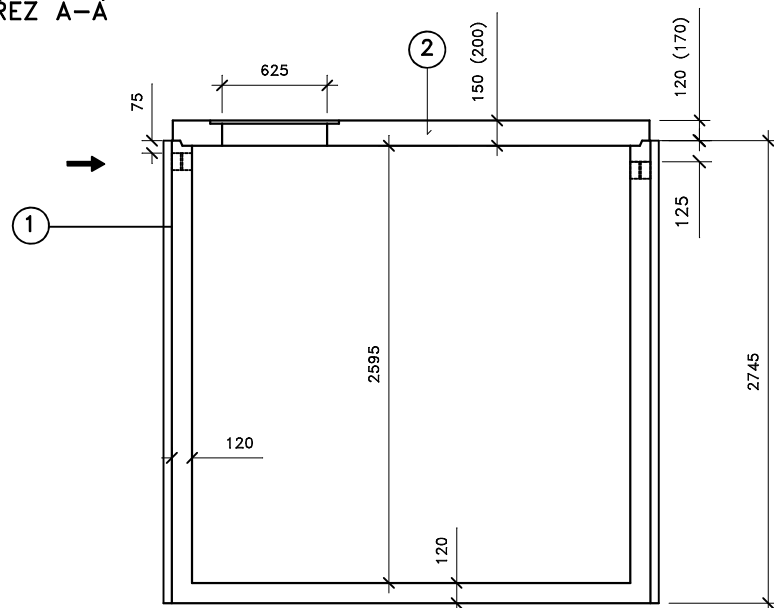

ŘEZ A-A'

Přítok i odtok je opatřen KG prostupem s pryžovým břítem.

Záruční doba na výrobek je 5 let.

Celkový objem – 10,1m³.

Užitečný objem – cca 9,2m³.

PŮDORYS

LEGENDA :

- ① - KALOVÁ NÁDRŽ KN 7/2745
ŠÍŘKA 1740 mm, DÉLKA 2840mm, VÝŠKA 2745 mm
- ② - ZÁKRYTOVÁ DESKA B 125 / D 400 - výška 200mm
- ③ - MANIPULAČNÍ ZAVĚS

VÁHY :

- ① - NÁDRŽ 7 990kg
- ② - ZÁKRYTOVÉ DESKY V TŘÍDĚ B 125 - 1 670kg
- ② - ZÁKRYTOVÉ DESKY V TŘÍDĚ D 400 - 2 270kg

KALOVÁ NÁDRŽ KN 7/2745

ONDŘEJ MAREK 3/2013

VÝROBNÍ ZÁVOD DVAKAČOVICE

INFO: mob.-603 483 809 nebo www.septiky-nadrze.cz