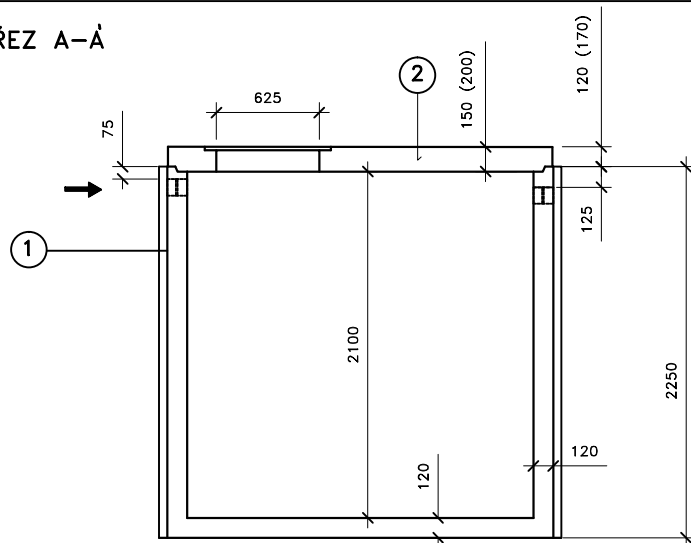

ŘEZ A-A'

Přítok i odtok je opatřen KG prostupem s pryžovým břítem.

Záruční doba na výrobek je 5 let.

Celkový objem – 9,2m³.

Užitečný objem – cca 8,1m³.

PŮDORYS

LEGENDA :

- ① - KALOVÁ NÁDRŽ KN 8/2250
ŠÍŘKA 2340 mm, DÉLKA 2340mm, VÝŠKA 2250 mm
- ② - ZÁKRYTOVÁ DESKA B 125 / D 400 - výška 200mm
- ③ - MANIPULAČNÍ ZÁVĚS

VÁHY :

- ① - NÁDRŽ 7 010kg
- ② - ZÁKRYTOVÉ DESKY V TŘÍDĚ B 125 - 1 870kg
- ② - ZÁKRYTOVÉ DESKY V TŘÍDĚ D 400 - 2 520kg

KALOVÁ NÁDRŽ
KN 8/2250

ONDŘEJ MAREK 3/2013

VÝROBNÍ ZÁVOD DVAKAČOVICE

INFO: mob.-603 483 809 nebo www.septiky-nadrze.cz