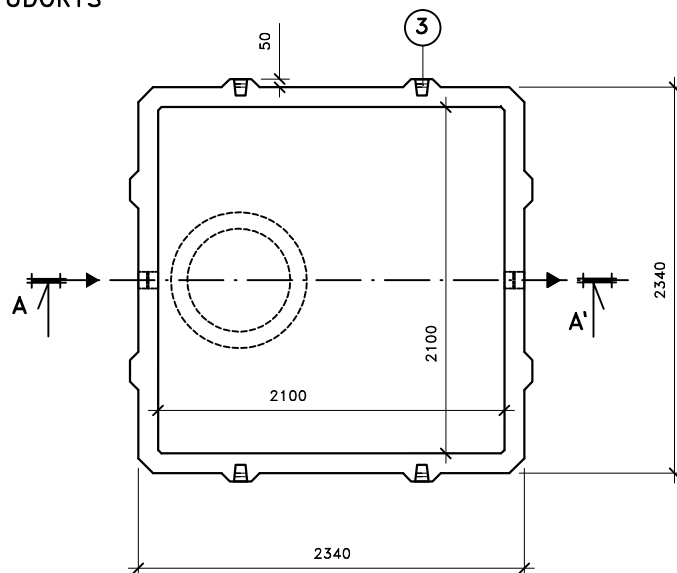

ŘEZ A-A'

Přítok i odtok je opatřen KG prostupem s pryžovým břítem.

Záruční doba na výrobek je 5 let.

Celkový objem – 9,2m³.

Užitečný objem – cca 8,1m³.

PŮDORYS

LEGENDA :

- ① - KALOVÁ NÁDRŽ KN 8/2250
ŠÍŘKA 2340 mm, DÉLKA 2340mm, VÝŠKA 2250 mm
- ② - ZÁKRYTOVÁ DESKA B 125 / D 400 - výška 200mm
- ③ - MANIPULAČNÍ ZÁVĚS

VÁHY :

- ① - NÁDRŽ 7 010kg
- ② - ZÁKRYTOVÉ DESKY V TŘÍDĚ B 125 - 1 870kg
- ② - ZÁKRYTOVÉ DESKY V TŘÍDĚ D 400 - 2 520kg

KALOVÁ NÁDRŽ
KN 8/2250

ONDŘEJ MAREK 3/2013

VÝROBNÍ ZÁVOD DVAKAČOVICE

INFO: mob.-603 483 809 nebo www.septiky-nadrze.cz